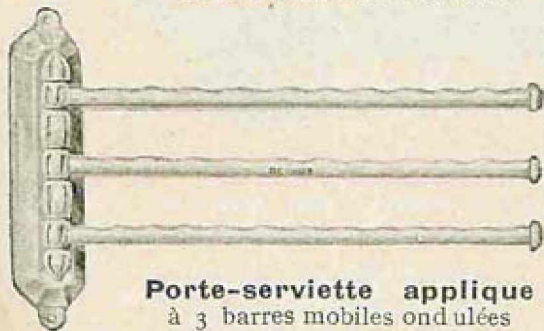

Poignée-
Applique pour W.-C.
N° 125

Porte-papier à ressorts
N° 96

Porte-papier
ordinaire
N° 92

DEVILLE
& C^{IE}
CHARLEVILLE

Nos émaux sanitaires sont les plus blancs et les plus beaux.

SANITAIRE

ACCESSOIRES POUR SALLES DE BAINS
CABINETS DE TOILETTE ET LAVABOS

Console simple
pour ceinture à plat

Console simple
pour ceinture de champ

Entretoise porte-serviette
pour pieds de lavabos

Porte-serviette fixe à une barre

Porte-serviette fixe à deux barres

Porte-serviette fixe à crochet

Porte-serviette fixe
simple

Porte-serviette applique
à une barre mobile ondulée

Porte-serviette applique
à 1, 2 ou 3 barres mobiles unies

Porte-serviette applique
à 3 barres mobiles ondulées

Porte-serviette applique
à 2 barres mobiles ondulées

N'attendez pas le dernier moment pour nous remettre votre commande.

DEVILLE
& C^{IE}
CHARLEVILLE

SANITAIRE

ÉVIERS DE CUISINE SÉRIE RECTANGULAIRE
A SCELLEMENTS BOUCHON SIPHOÏDE
TROU AU MILIEU

Série A
A bords plats