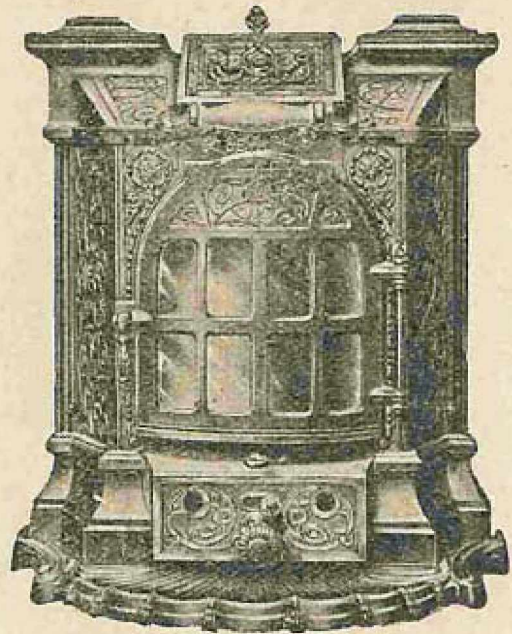

CHAUFFAGE

CHEMINÉE A FEU VISIBLE ET CONTINU

“ OPTIMA ” n° 550

à corps d'une seule
pièce sans joint

“ ISPAHAN ” n° 710

grand modèle
à double réglage

Ces appareils empruntent à nos cheminées n° 600 et 700 leur disposition intérieure, leurs fermetures de sûreté, leur système de réglage et de décentrage; elles forment avec ces deux modèles une série bien complète répondant à des capacités de chauffe différentes; leur style est à la fois très simple et très meublant.

fermeture de sûreté
foyer réfractaire

DEVILLE
& C.
CHARLEVILLE

CHEMINÉES	“OPTIMA”	“ISPAHAN”
Hauteur totale	0^m605	0^m810
Largeur totale	0^m535	0^m686
Hauteur du soi au-dessus de la buse	0^m398	0^m427
Capacité chauffée en mètres cubes	60 à 80	125 à 175

Nos appareils sont les mieux étudiés, tous ces modèles ont fait..