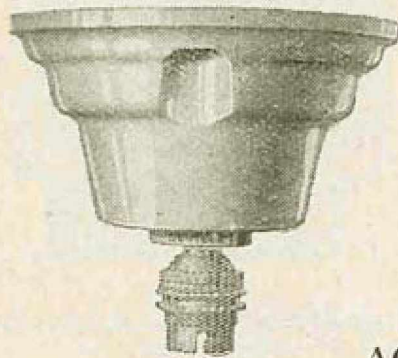

..ont l'aspect de la faïence sans en avoir la fragilité.

SANITAIRE

APPLICATIONS ÉLECTRIQUES

N° 212

N° 210

N° 200

ACCESSOIRES POUR SALLES DE BAINS CABINETS DE TOILETTE ET LAVABOS

Porte-papier
à couvercle
N° 94

Poignée-
Applique pour W.-C.
N° 125

Porte-papier à ressorts
N° 96

Porte-papier
ordinaire
N° 92

DEVILLE
& C^{IE}
CHARLEVILLE

Nos émaux sanitaires sont les plus blancs et les plus beaux.

SANITAIRE

ACCESSOIRES POUR SALLES DE BAINS
CABINETS DE TOILETTE ET LAVABOS