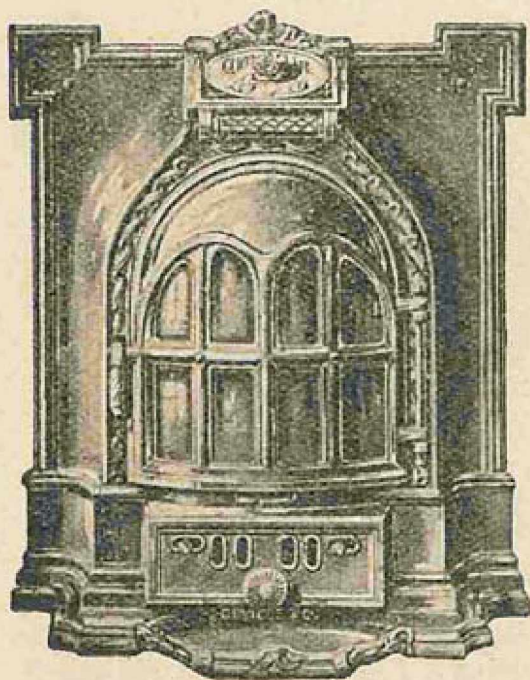

CHAUFFAGE

CHEMINÉE A FEU VISIBLE ET CONTINU

**corps de foyer
coulé d'une seule
pièce sans joint**