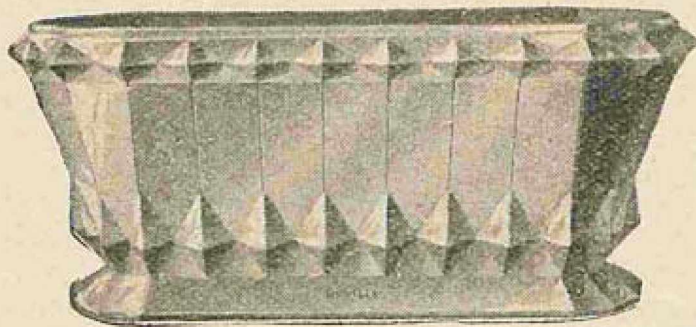

VASES

POUR LA
SALLE A MANGER

Corbeille à fruits

" Pergola "
 3 tailles

Corbeille à fleurs

" Rosalia "
 3 tailles

Milieu de table

" Marmora "
 3 tailles

Jardinière " Cambo "

N^{os} 40, 41, 42

DEVILLE
& C.
CHARLEVILLE

N'attendez pas le dernier moment pour remettre votre commande...

VASES

POUR LA VÉRANDA OU
LE JARDIN D'HIVER

Jardinière "Topaze"
4 tailles

CACHE-POTS SÉRIE "GRENADE "

"Grenaquatre" "Grenatros" "Grenadeux" "Grenadun"

plus tôt vous commanderez, mieux vous serez servi.

DEVILLE
& C.^{ie}
CHARLEVILLE

VASES

POUR L'APPARTEMENT

" Somali "
 4 tailles

" Etrusque "
 4 tailles

" Sonia "
 4 tailles