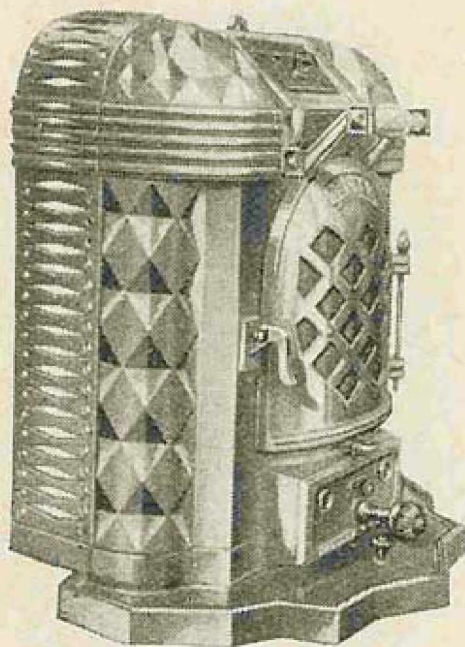

CHAUFFAGE

CHEMINÉE A FEU VISIBLE ET CONTINU

**corps de foyer
coulé d'une seule
pièce sans joint**

La " CRISTAL "

n° 560

avec encadrement

Sur demande spéciale, nous pouvons livrer notre cheminée " Cristal " avec encadrement. Cet accessoire ajoute à l'harmonie des lignes de l'appareil lui-même, un surcroît d'avantages, car il permet éventuellement l'adjonction d'un fond en tôle servant de puissant récupérateur de chaleur.

Hauteur	0^m590
Largeur	0^m530
Capacité de chauffe en mètres cubes..	60 à 80

DEVILLE
& CIE
CHARLEVILLE

N'employez jamais de charbon gras dans un appareil à feu continu.

— II —