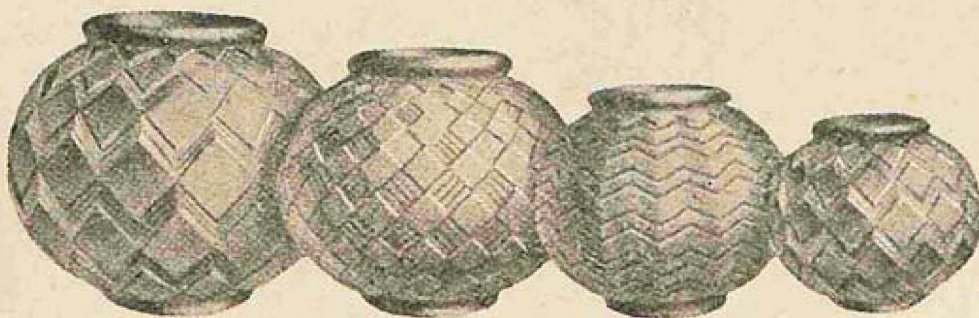

Jardinière " Cambo "

N^{os} 40, 41, 42

DEVILLE
& C.
CHARLEVILLE

N'attendez pas le dernier moment pour remettre votre commande...

VASES

POUR LA VÉRANDA OU
LE JARDIN D'HIVER

Jardinière "Topaze"
4 tailles

CACHE-POTS SÉRIE "GRENADE "

"Grenaquatre" "Grenatros" "Grenadeux" "Grenadun"

plus tôt vous commanderez, mieux vous serez servi.

DEVILLE
& C.^{ie}
CHARLEVILLE

VASES

POUR L'APPARTEMENT

" Somali "
 4 tailles

" Etrusque "
 4 tailles

" Sonia "
 4 tailles