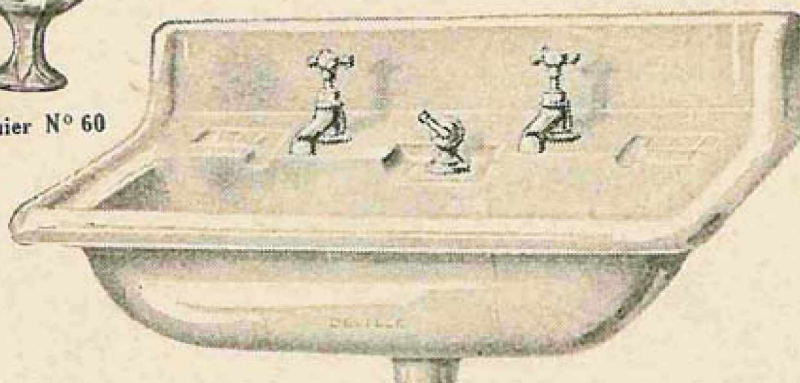

DEVILLE
& C^{IE}
CHARLEVILLE

N'attendez pas le dernier moment pour remettre votre commande.

SANITAIRE

LAVABOS RECTANGULAIRES en fonte émaillée blanc hygiénique à gros bords, pour deux robinets

Baguier N° 60

3 tailles

N° 101, 102, 103

Nota - Tous nos lavabos sont
prévus avec trop-plein ouvert
relié pour bonde à lanterne.

Cache-trou
N° 8

Bouchon de
vidage avec grille
N° 9

ACCESSOIRES POUR SALLES DE BAINS CABINETS DE TOILETTE ET LAVABOS

Porte-manteau
N° 26

Consoles pour tablettes
N° 12, 15

Porte-chapeau
N° 24

DEVILLE
& C^{ie}
CHARLEVILLE

Nos émaux sanitaires sont les plus blancs et les plus beaux.

SANITAIRE

LAVE-MAINS

en fonte émaillée blanc hygiénique, à gros bords et trop-plein relié