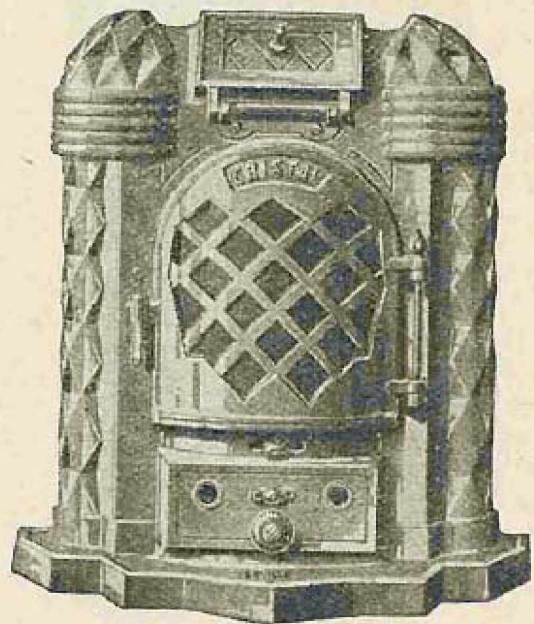

CHAUFFAGE

CHEMINÉE A FEU VISIBLE ET CONTINU

La " CRISTAL " n° 560

Cette cheminée possède la même disposition intérieure que notre cheminée 600. Elle n'en diffère que par les dimensions de son foyer qui, bien que plus petit, est néanmoins coulé d'une seule pièce sans joint. Son double réglage, très simple, est des plus efficaces, il offre la sécurité la plus absolue et permet d'obtenir un feu continu de la plus grande régularité.

**corps de foyer
coulé d'une seule
pièce sans joint**

DEVILLE
& Cie
CHARLEVILLE

Hauteur	0^m590
Largeur	0^m530
Capacité de chauffe en mètres cubes..	60 à 80

Les fermetures de nos cheminées donnent le maximum de sécurité.