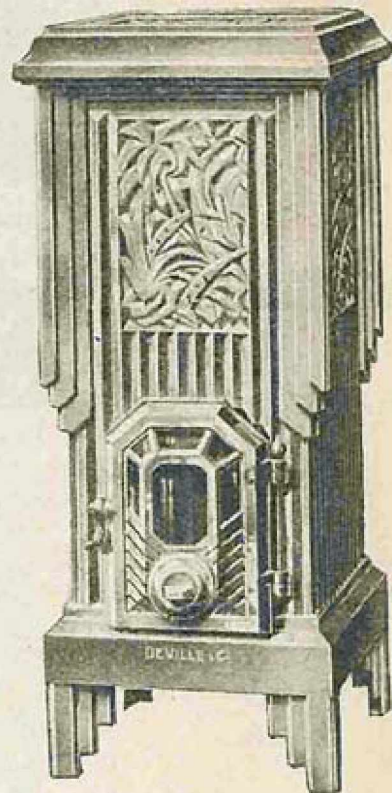

R. C. 1990

**CHAUFFAGE
POMPES
VASES
ARTICLES
SANITAIRES**

**SAISON
1930 · 1931**

ULTIMHEAT[®]
UNIVERSITY MUSEUM

CHAUFFAGE

NOUVEAU POËLE " OASIS " N° 135

Cet appareil de luxe à profil plissé et à surface de chauffe développée, est le plus parfait des poêles modernes à feu visible et continu. Sa décoration originale obtenue par un ensemble harmonieux de lignes sobres constitue la synthèse de l'art moderne adaptée à la perfection d'une réalisation technique de tout premier ordre.