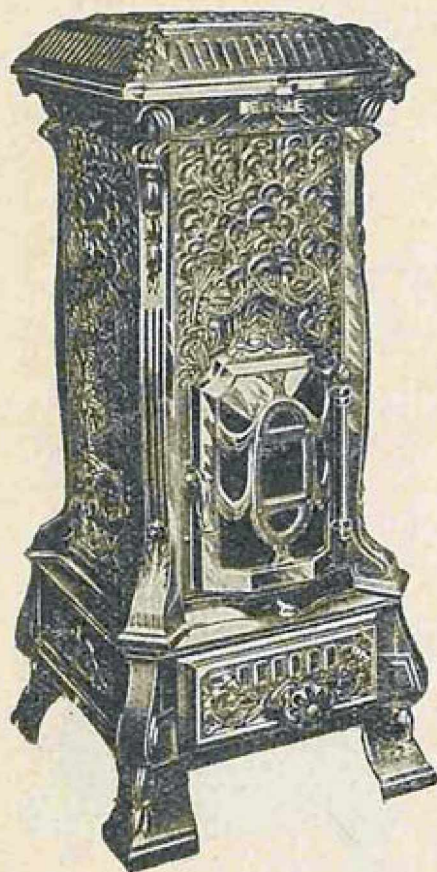

CHAUFFAGE

CALORIFÈRES " MONOPOLE "

à feu visible et continu
réglage de précision
foyer réfractaire
colonnes nickelées

4 tailles, 2 séries

Ces calorifères à haut rendement se font en **quatre tailles** possédant chacune une décoration particulière du plus heureux effet. **Ils se font en deux séries : série ordinaire** avec colonnes nickelées ; **série luxe** avec colonnes et cadre du couvercle nickelés. Ces appareils sont munis d'un foyer réfractaire et leur étanchéité est assurée par un joint d'amiante à la porte ainsi qu'au tampon de chargement.

Numéros ..	114	115	116	117
Hauteur	0^m784	0^m880	1^m008	1^m170
Largeur	0^m240	0^m280	0^m310	0^m360
Capac. chauff. en m³	80 à 100	100 à 150	150 à 225	250 à 350

DEVILLE
& CIE
CHARLEVILLE

...est assez puissant pour chauffer le cube d'air de votre appartement.